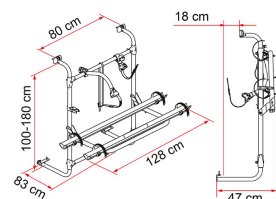

Caravan Universal

Code	Omschrijving	Price
02093A76A	Carry-Bike Caravan Universal	€ 381.00

i De genoemde prijzen zijn adviesverkoopprijzen inclusief BTW 21%. Montage, transport en mogelijke extra kosten niet inbegrepen.

TECHNISCHE GEGEVENS